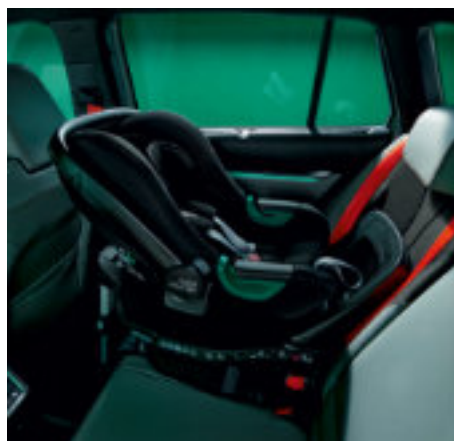

Scaun copil - 1713 lei