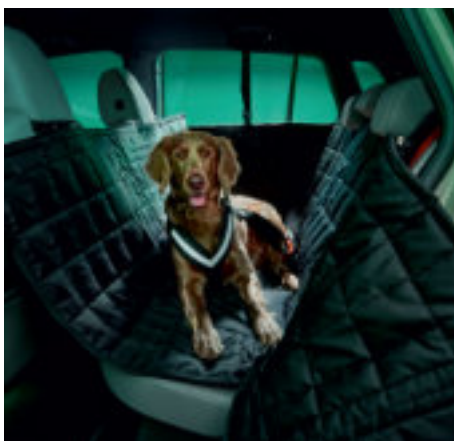

Husă protecție banchetă- 614 lei
| Centură câine - de la 298 lei